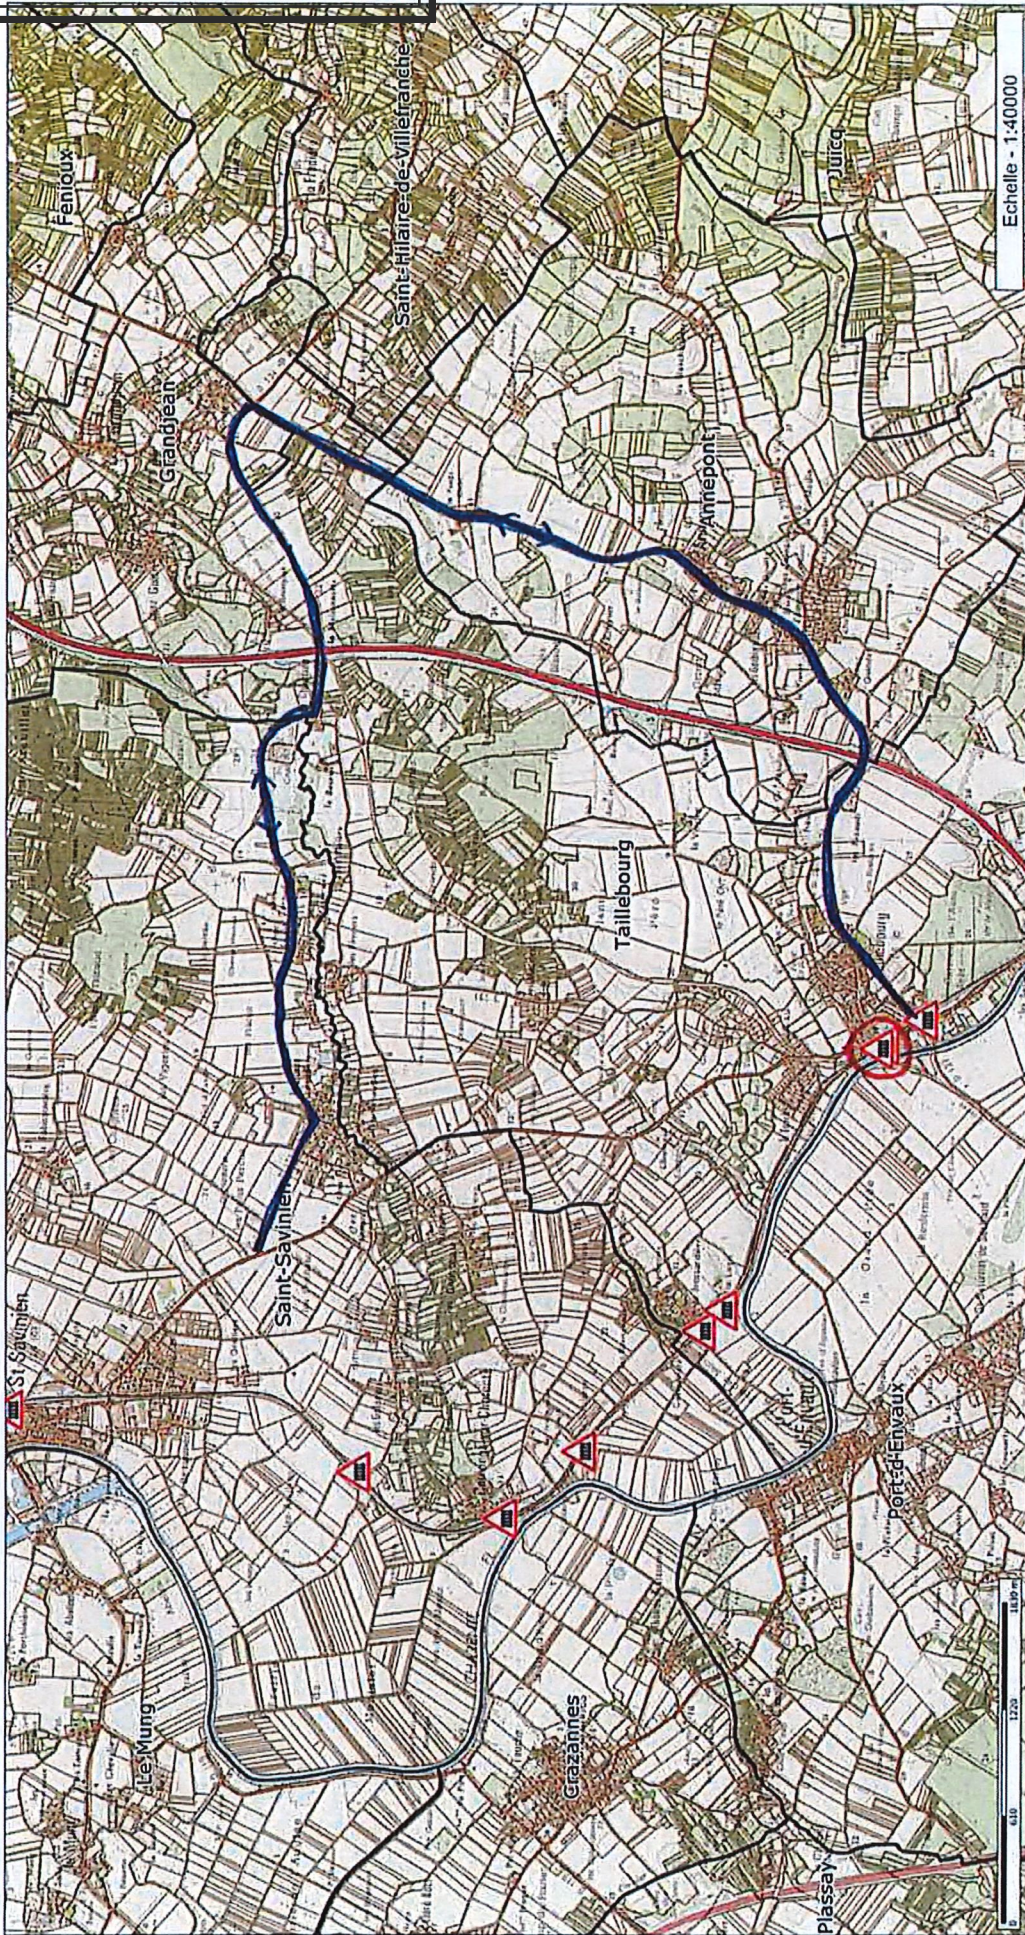

Déviations Poids Lourds

Département de la Charente-Maritime

Les informations contenues sur les cartes ne sont pas contractuelles, elles ne peuvent en aucun cas engager la responsabilité du Département de la Charente-Maritime.

*Itinéraire déviation pour travaux SUCF sur les PK 234 et 235
via RD 124 et RD 127.*